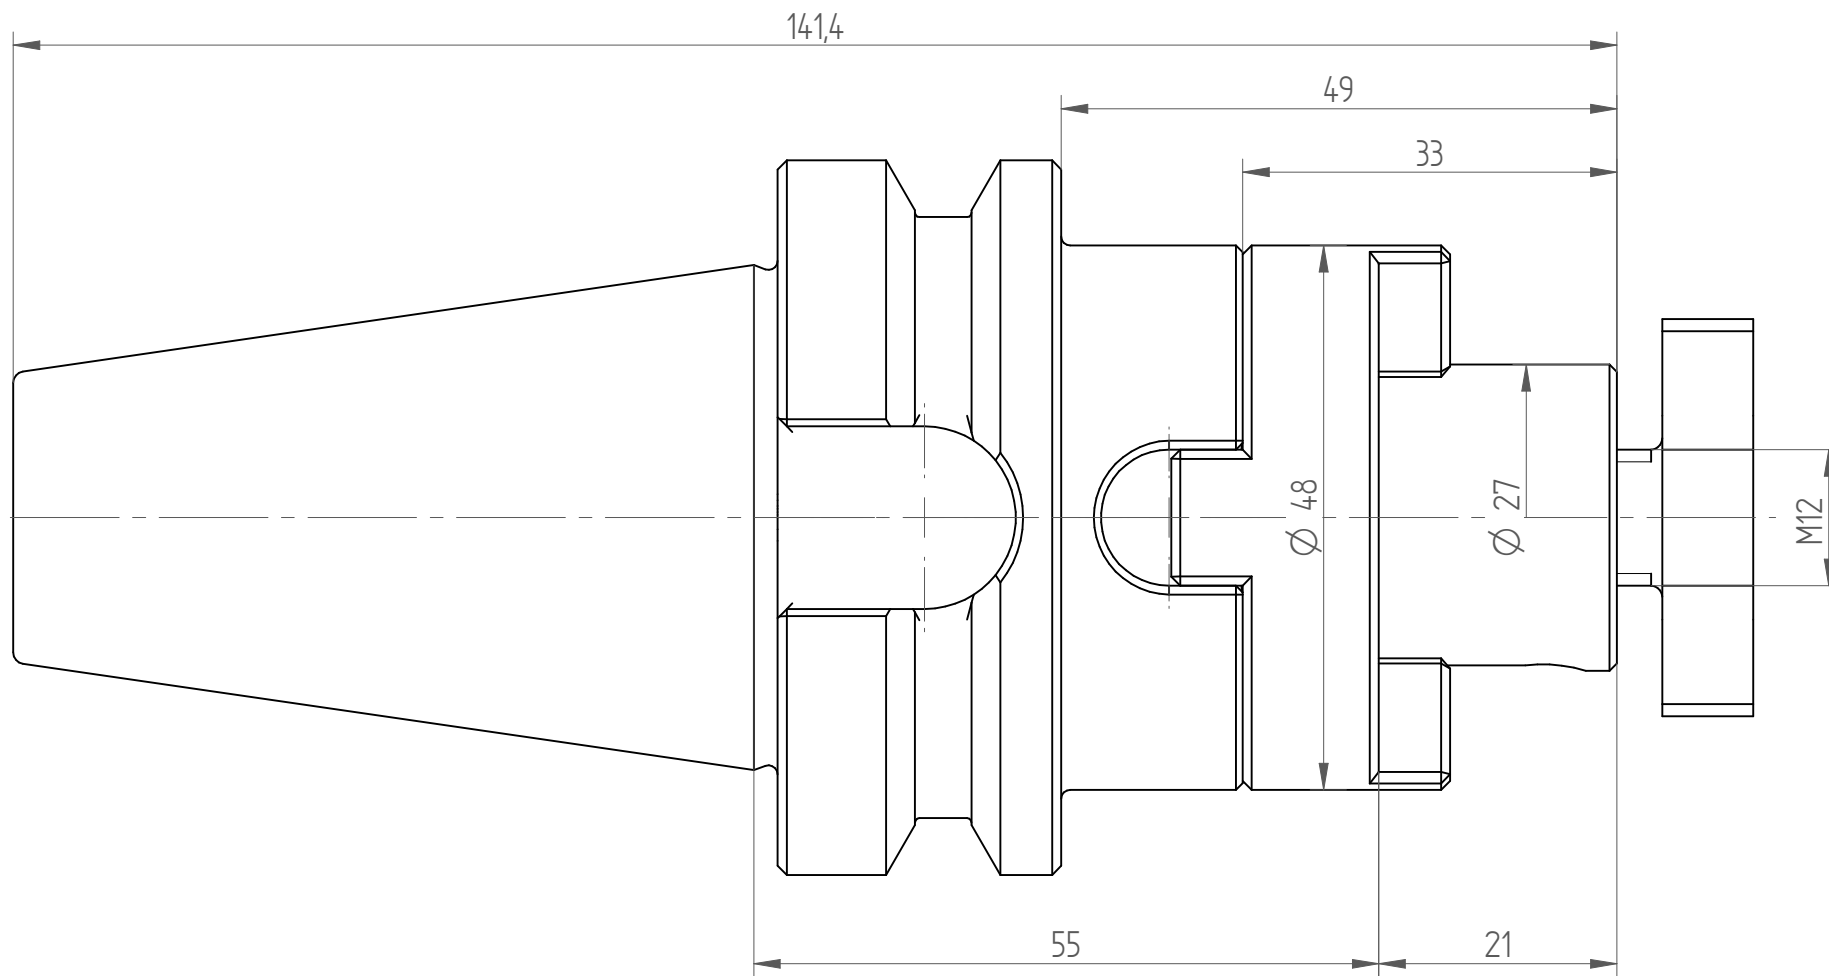

Swiss
Precision
Tools

REGO-FIX®

REGO-FIX AG
Obermattweg 60
4456 Tenniken / Switzerland

Phone +41 61 976 14 66
Fax +41 61 976 14 14
www.rego-fix.com

This is a non-controlled copy. All information given herein is subject to change without notice

The information given herein has been carefully checked and is believed to be correct. REGO-FIX, however, assumes no responsibility or liability for any errors, inaccuracies or omissions that may appear in this drawing

This document is subject to copyright laws. No part of this document may be reproduced or transmitted in any form or any means, electronic or mechanic, for any purpose, without the express written permission of REGO-FIX

Type : BT40_KFD27x055
Part No. : 214042730
Date : 08.01.2015
Scale : 1.5:1